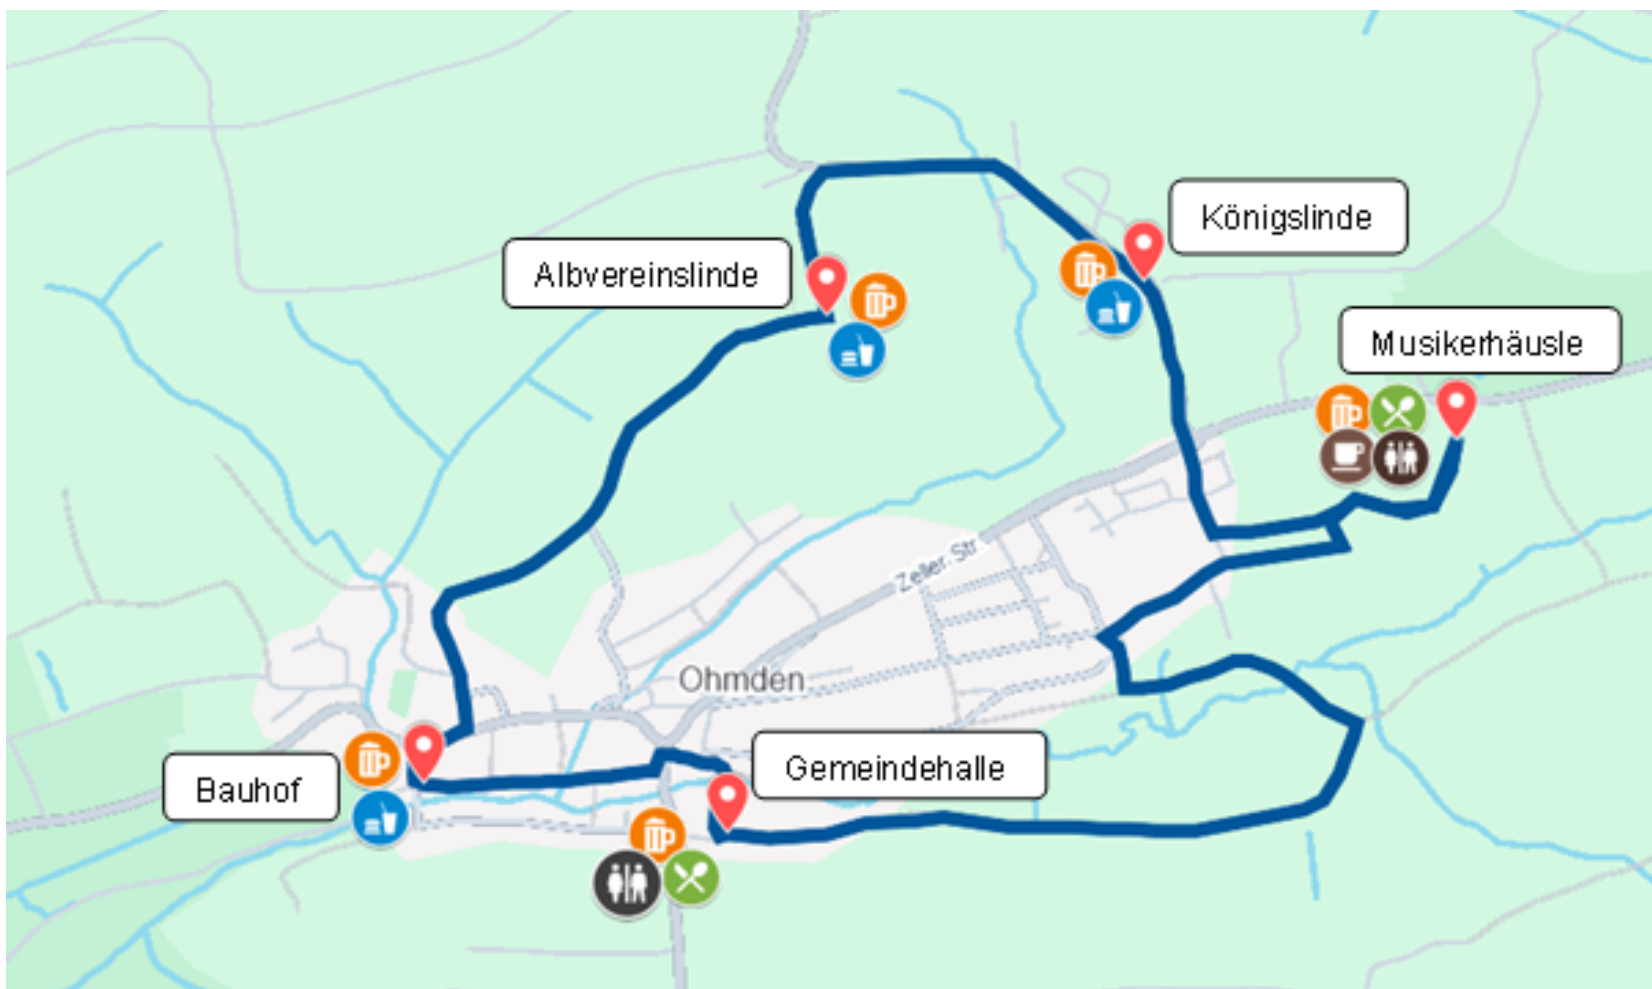

Bierwanderung 2026 - Laufkarte

Legende:

Bier/Getränke

Essen

Snacks

Kaffee/Kuchen

WC